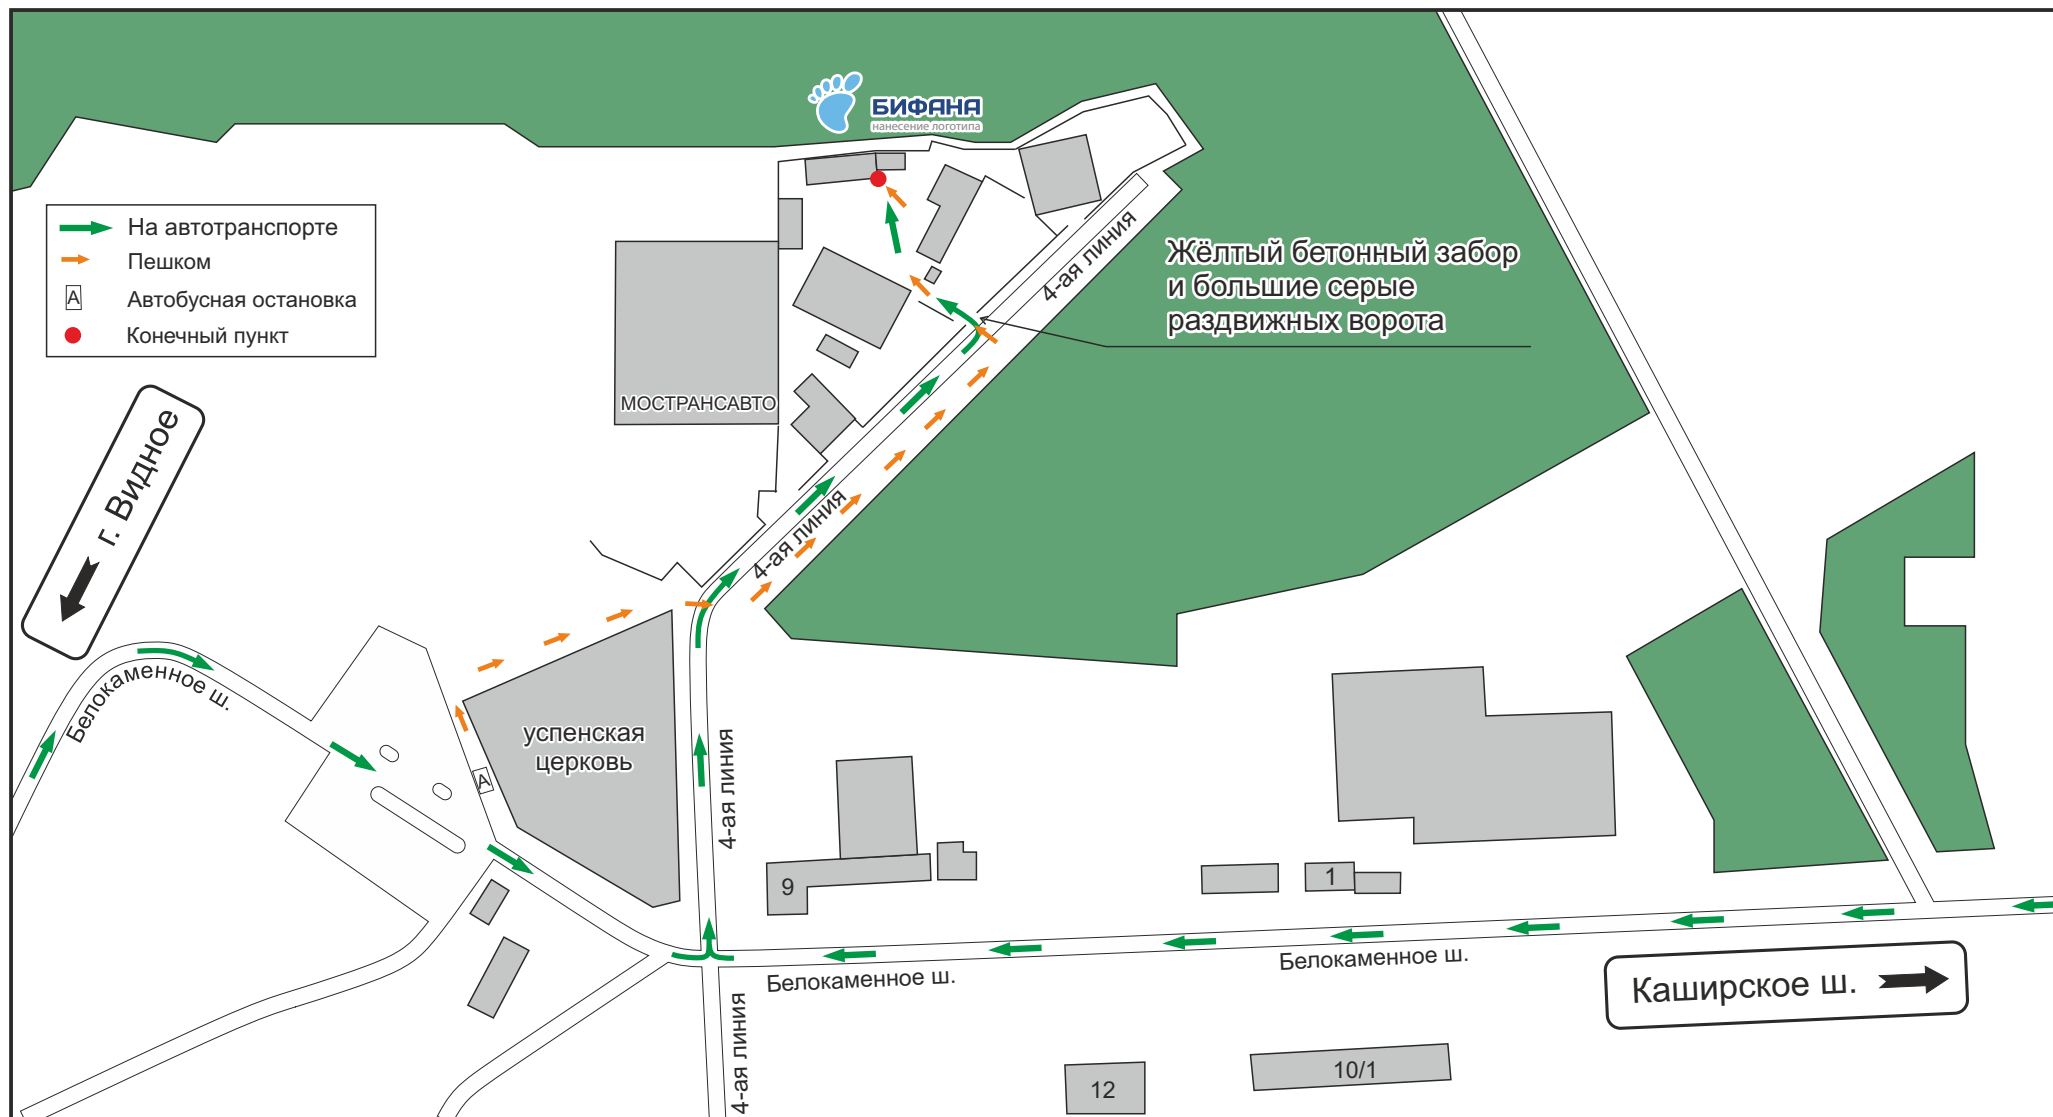

Схема проезда на производство «Бифана»

Адрес: 142703, Московская обл., Ленинский р-н, г. Видное, Промзона, 4-ая линия. тел.: 8(495) 541-90-11

Проезда на автомобиле: С 24-го километра МКАД съехать на Каширское шоссе в сторону аэропорта Домодедово, через $\approx 1,5$ км. держаться 2-х правых полос которые уходят на каширское шоссе. Через $\approx 4,5$ км на светофоре, перед постом ДПС, повернуть на право, и проехать прямо (через 2 ж\д переезда) до Белокаменного ш. д.9 (столовая). Не доезжая светофора 50-100м повернуть на право и проехать 400м до больших серых раздвижных ворот.

Пешком: м. Домодедовская, далее Автобус или маршрутка № 364 до остановки (МКГЗ), далее 400м пешком